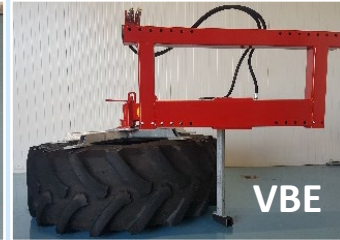

VBE3

VBEZ

VBE

VBE

(VBE) Einfacher Kehrreifen

Funktioniert sowohl links als rechts durch einen doppelt wirkenden Zylinder

- Dank einer besonderen Konstruktion dreht sich der Reifen immer.
- Der Reifen ist blockierbar, damit das Restfutter auch geschoben werden kann
- Inklusive Reifen (montiert)
- Kann auch geliefert werden mit Anbauteile für Hoflader/Radlader
- Gewicht: \pm 200 kg

	Typ	Beschreibung	Preis
➤	VBE3	Inklusive 3-Punkt	€ 1.350,-
➤	VBE	Ohne Anbauteile	€ 1.400,-
➤	VBEZ	Schwere Version	€ 1.750,-

Seite 63-67 für **Anbauteile**, für mehr Informationen:

<https://www.kempmachines.de/futter-kehrreifen/einfacher-kehrreifen?return=/futter-kehrreifen>